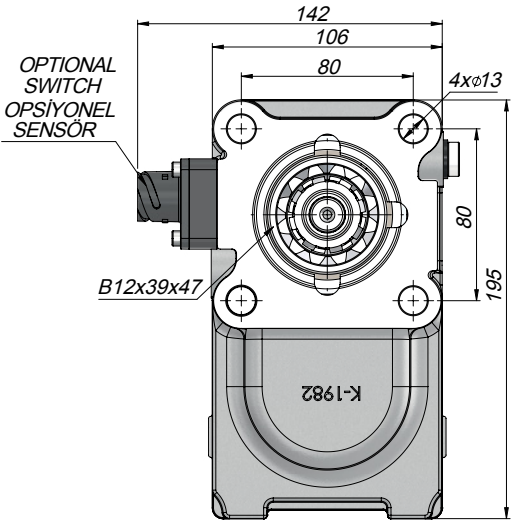

## TEKNİK VERİLER | TECHNICAL DATA

Şanzıman No / Gearbox No  
 ZF16S251-221-151-150-130,ZFS5/  
 AK/6S-120-111-110-92,GPZFS5/AK/6S-90  
 80-70-66-65-55-50 42-36-35/ ZF 9S 75/  
 9S109/16S109/ ZF AK 680/AK 690/S680/S690

POWER TAKE  
OFFS

Kod Code	Havalı Çalışma Basıncı Pneumatical Working Pressure	Kontrol Sistemi Control System	Çevrim Oranı Ratio	Çıkış Tork Outlet Torque		Güç Power		Çıkış Hızı Output Speed (dev/dak)	Dönüş Yönü Direction Of Rotation
	(Bar)			(Kg <sub>m</sub> )	(Nm)	(Kw) 1000 dev/dak			
PT2NHS12WS	7-12	Havalı Pneumatic	1,28	43.80	430	30 Hp	22 Kw	700	Sol Left
PT2NHS12SW									