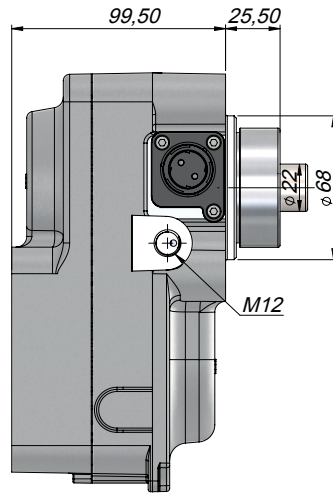

## TEKNİK VERİLER | TECHNICAL DATA

Şanzıman No / Gearbox No  
 ZF16S251-221-151-150-130,ZFS5/  
 AK/6S-120-111-110-92,GPZFS5/AK/6S-90  
 80-70-66-65-55-50 42-36-35/ ZF 9S 75/  
 9S109/16S109/ ZF AK 680/AK 690/S680/S690

POWER TAKE  
OFFS

Kod Code	Havalı Çalışma Basıncı Pneumatical Working Pressure	Kontrol Sistemi Control System	Çevrim Oranı Ratio	Çıkış Tork Outlet Torque		Güç Power		Çıkış Hızı Output Speed (dev/dak)	Dönüş Yönü Direction Of Rotation
	(Bar)			(Kg <sub>m</sub> )	(Nm)	(Kw) 1000 dev/dak			
PT2NHS12WS	7-12	Havalı Pneumatic	1,28	43.80	430	30 Hp	22 Kw	700	Sol Left
PT2NHS12SW									