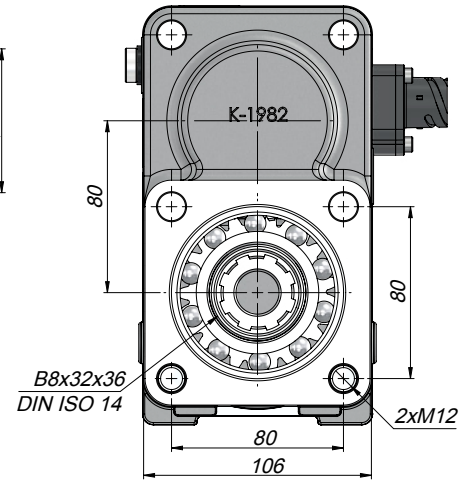

## TEKNİK VERİLER | TECHNICAL DATA

Şanzıman No / Gearbox No  
 ZF16S251-221-151-150-130,ZFS5/  
 AK/6S-120-111-110-92,GPZFS5/AK/6S-90  
 80-70-66-65-55-50 42-36-35/ ZF 9S 75/  
 9S109/16S109/ ZF AK 680/AK 690/S680/S690

POWER TAKE  
OFFS

Kod Code	Havalı Çalışma Basıncı Pneumatical Working Pressure	Kontrol Sistemi Control System	Çevrim Oranı Ratio	Çıkış Tork Outlet Torque		Güç Power		Çıkış Hızı Output Speed (dev/dak)	Dönüş Yönü Direction Of Rotation
	(Bar)			(Kg <sub>m</sub> )	(Nm)	(Kw) 1000 dev/dak			
PT2NHS12WS	7-12	Havalı Pneumatic	1,28	43.80	430	30 Hp	22 Kw	700	Sol Left
PT2NHS12SW									