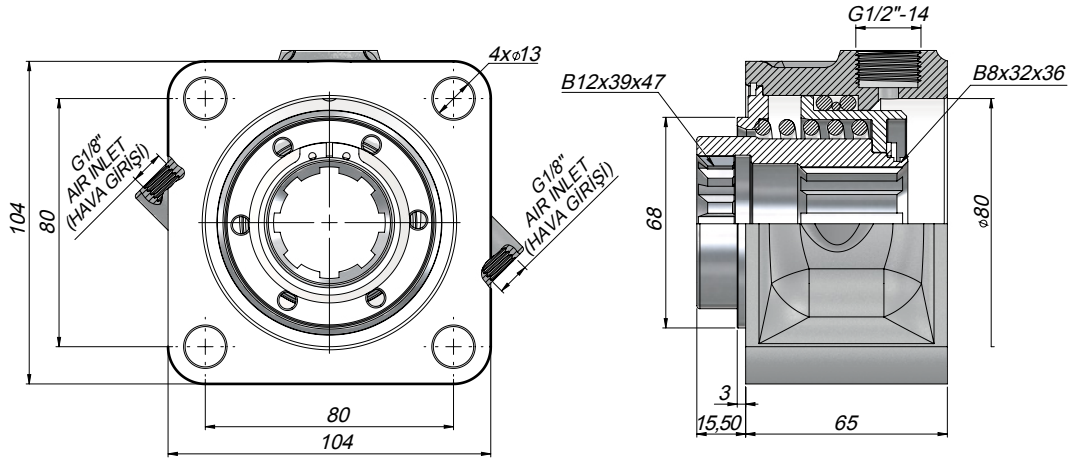

TEKNİK VERİLER | TECHNICAL DATA

Şanzıman No / Gearbox No
 ZF16S251-221-151-150-130,ZFS5/
 AK/6S-120-111-110-92,GPZFS5/AK/6S-90
 80-70-66-65-55-50 42-36-35/ ZF 9S 75/
 9S109/16S109/ ZF AK 680/AK 690/S680/S690

POWER TAKE
OFFS

Kod Code	Havalı Çalışma Basıncı Pneumatical Working Pressure	Kontrol Sistemi Control System	Çıkış Tork Outlet Torque		Güç Power		Çıkış Hızı Output Speed
	(Bar)		(Kçm)	(Nm)	(Kw) 1000 dev/dak		(dev/dak)
PT1ZFAS12	7-12	Havalı Pneumatic	57	230	35 Hp	25.7 Kw	500